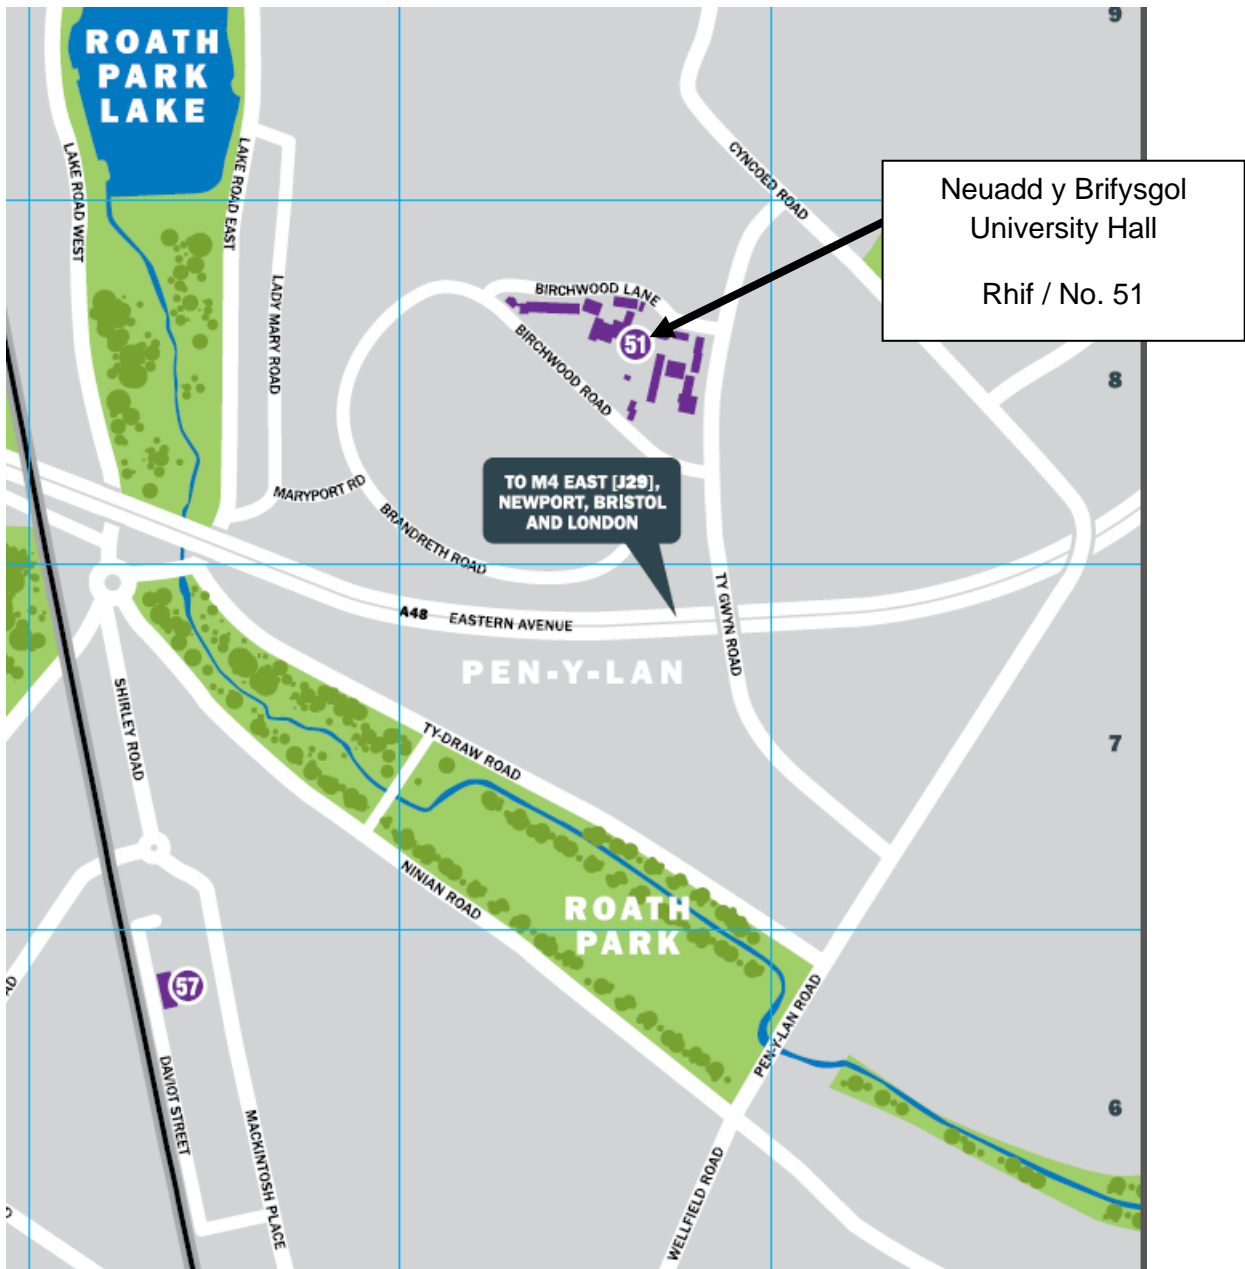

Cewch hyd i'r wybodaeth yma ar y gwefannau canlynol hefyd (CF23 5LJ yw'r côd post ar gyfer eich SatNav):

This information can also be found via the following websites (SatNav postcode is CF23 5LJ):

www.rac.co.uk/route-planner
www.theaa.com/travelwatch/planner_main.jsp

Cyfeirnod 51 yw Neuadd y Brifysgol ar y map
University Hall map ref 51